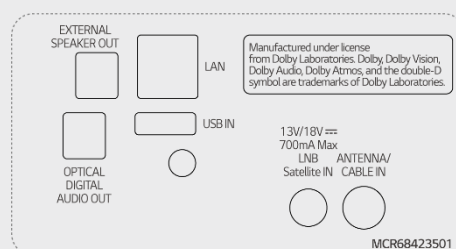

86"

Arrière

Côté

75" / 65" / 55" / 50" / 43"

Arrière

Côté

* la connectivité peut différer de l'image ci-dessus, veuillez donc contacter l'équipe de vente LG pour vérifier avant de commander.

CARACTÉRISTIQUES