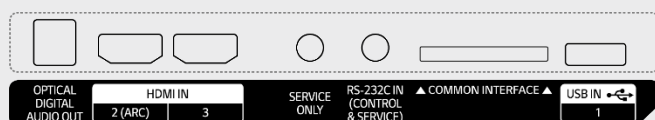

86"

Arrière

Côté

75" / 65" / 55" / 50" / 43"

Arrière

Côté

* la connectivité peut différer de l'image ci-dessus, veuillez donc contacter l'équipe de vente LG pour vérifier avant de commander.

CARACTÉRISTIQUES