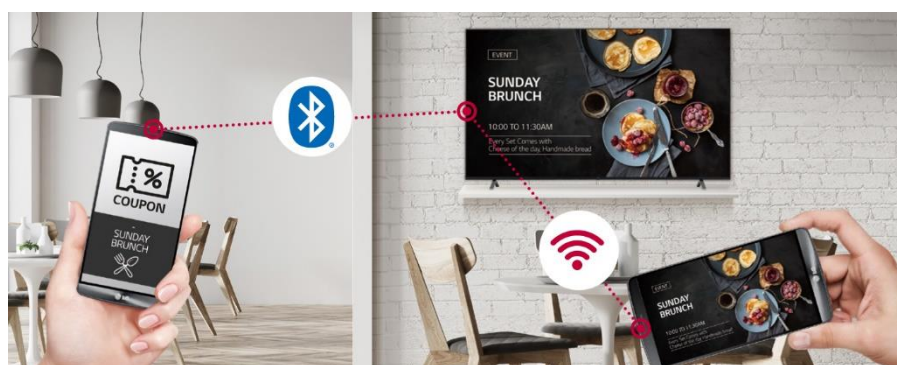

PROMOTION EN TEMPS RÉEL

Avec Beacon et Bluetooth® Low Energy (BLE), les gérants de magasins peuvent fournir des promotions et des informations en temps réel.

PARTAGE DE CONTENU

Le partage de contenu entre appareils est disponible sur un même réseau Wi-Fi.