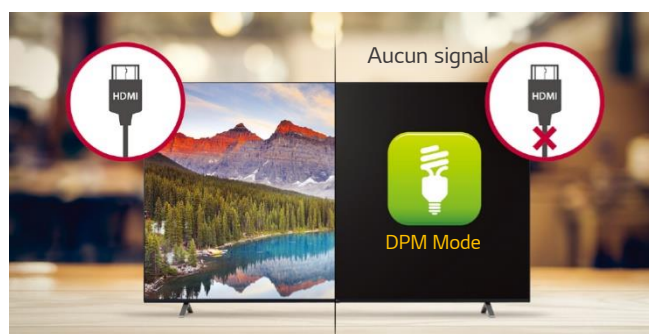

PRISE EN CHARGE DE LA GESTION DE L'ALIMENTATION DE L'ÉCRAN

Display Power Management (DPM) peut être configuré pour n'être activé qu'en présence d'un signal TV afin de gérer plus efficacement l'alimentation.