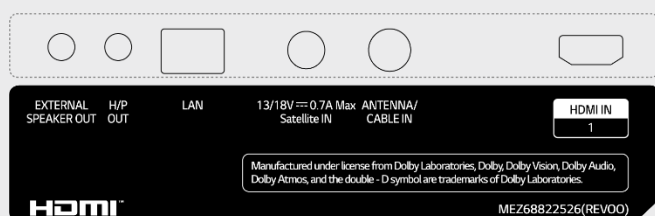

CONNECTIVITÉ

86"

Arrière