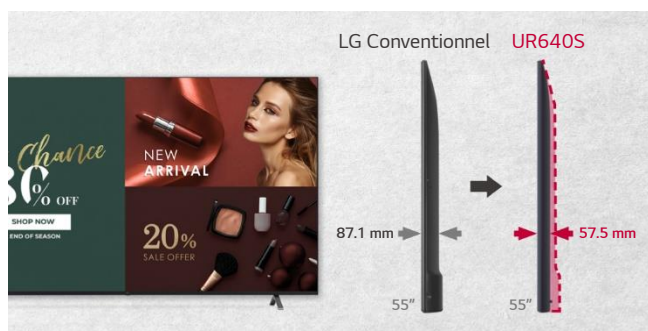

UN DESIGN AMÉLIORÉ ET UNE FAIBLE ÉPAISSEUR

Cette série est plus mince que le modèle LG conventionnel* pour économiser de l'espace et permettre une installation facile. De plus, sa nouvelle couleur « bleue ahsed » sophistiquée améliore l'espace où le produit est installé.

* LG Conventionnel fait référence à la série LG UT640S.