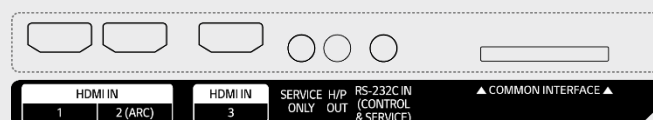

86"

Arrière

Côté

75" / 65" / 55" / 50" / 43"

Arrière

Côté

* la connectivité peut différer de l'image ci-dessus, veuillez donc contacter l'équipe de vente LG pour vérifier avant de commander.

CARACTÉRISTIQUES