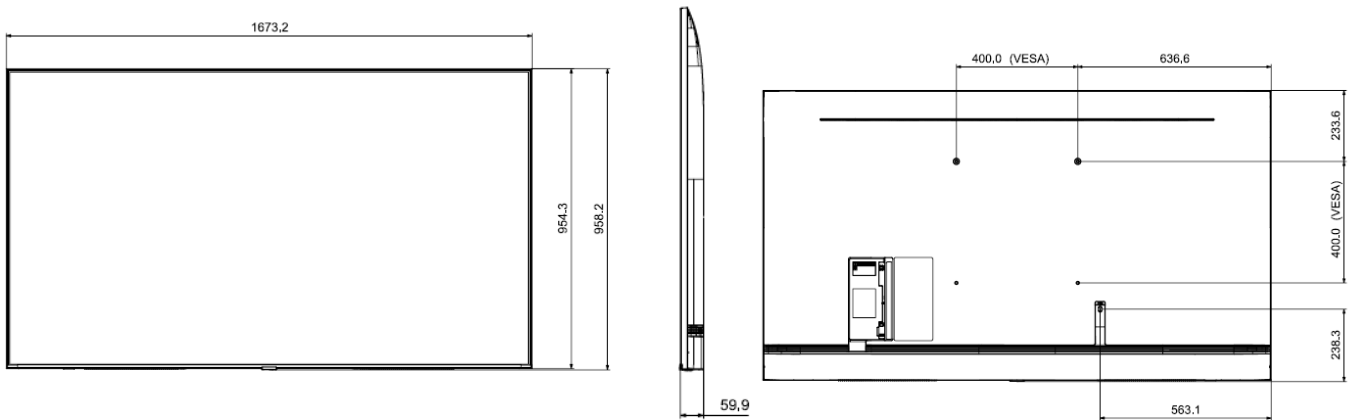

Série QET - Affichage UHD

DESSINS TECHNIQUES

QE70T

QE75T

QE85T