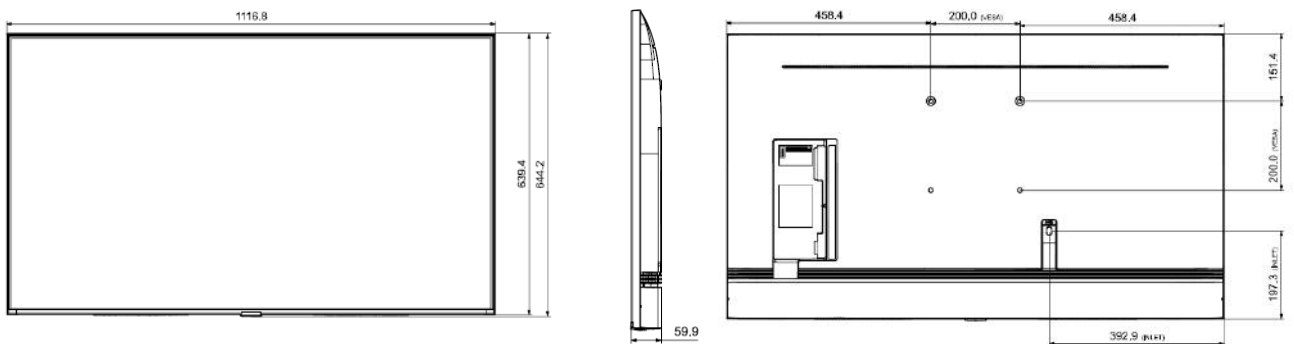

Série QET - Affichage UHD

DESSINS TECHNIQUES

QE43T

QE50T

QE55T

QE65T