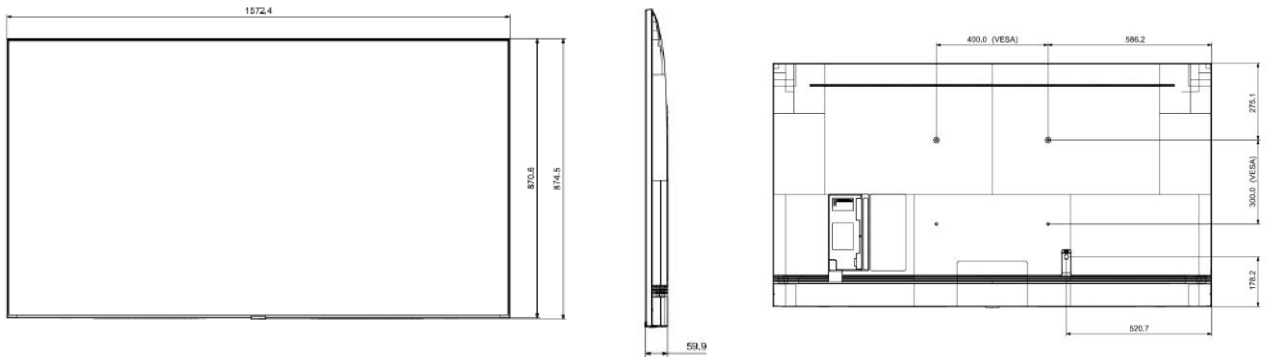

Série QET - Affichage UHD

DESSINS TECHNIQUES

QE70T