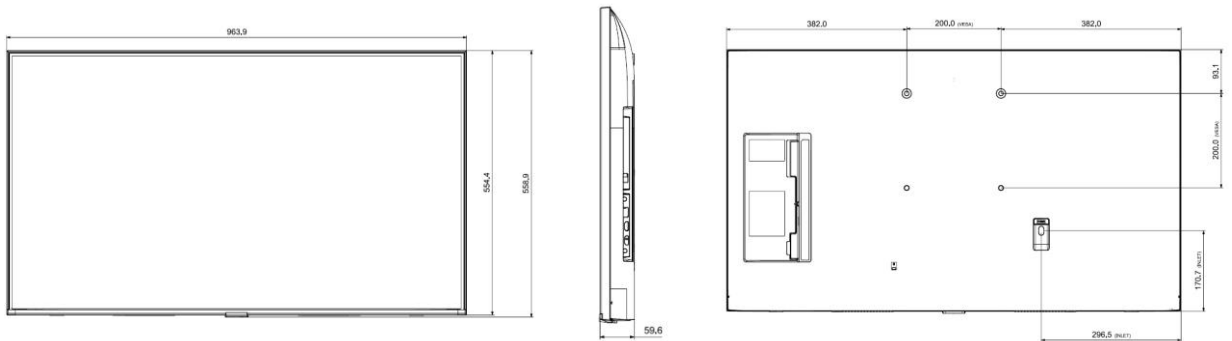

Série QET - Affichage UHD

DESSINS TECHNIQUES

QE43T