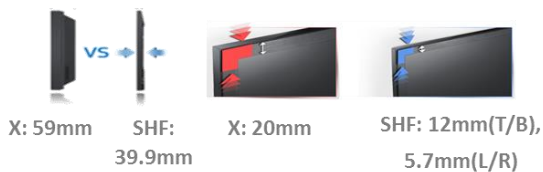

Samsung SMART Signage

Écran affichage stretch - 37"

SH37F

Taille disponible : 37"
Usage 24/7

Pour vos besoins d'affichage spécifiques

Design minimisant l'encombrement

Ratio de 16/4.5 pour utiliser des petits espaces : boutiques, escalators, gares, aéroports...

Bords et design ultrafins

Lecteur média embarqué

SoC Quadcore avec lecteur MagicInfo S3

Forte luminosité

Dalle Mate

Certifié : Chocs et Vibrations (IEC 61373)

SAMSUNG

Écran affichage stretch - 37"

DALLE	
Modèle	SH37F
Diagonale	37" / 93,98 cm
Type	60 Hz E-LED BLU
Résolution	1920 x 540
Surface d'affichage active	899.712 x 253.044
Luminosité	700 cd/m ²
Contraste ratio	4000 : 1
Ratio	16:4.5
Angles de vision	178° / 178°
Temps de réponse	16 ms
Couleurs	16.7M / 72% couleur gamut
Utilisation	24 / 7
Traitement antireflet	Oui – 44%
CONNECTIQUES	
Signal d'entrée	HDMI, 1,4 DVI-I (VGA supporté avec adaptateur DV-I ou DVI-A), Display Port 1.2 loop out (chaînage jusqu'à 15 écrans), HDCP 2.2, USB 2.0
Signal de sortie	Display Port 1.2 loop out , Stéréo Mini Jack
Contrôle externe	RS232C, RJ45
Capteur externe	Infrarouge déporté
ALIMENTATION	
Type	Interne
Alimentation	AC 100 - 240 V~ (+/- 10 %), 50/60 Hz
Consommation (Max)	77 W/h
Consommation (Normale)	56 W/h
BTU (Max)	263
SPÉCIFICATIONS TECHNIQUES	
Dimensions nettes	914,9 x 280,9 x 39,9
Dimensions emballage	1102 X 122 X 369
Poids net	6.6kg
Poids avec emballage	8.5kg
VESA	400 x 200 mm
Bords	12 mm (T/B) 5.7mm (L/R)
Température de fonctionnement	0°C~ 40°C
Humidité ambiante	10~80%
CARACTÉRISTIQUES SPÉCIFIQUES	
Lecteur média	MagicInfo Player S3
Processeur	Quad Core Cortex A9 1GHz
Certification	Chocs et Vibrations (IEC 61373)
Mémoire vive	1.5 GB
Stockage (SSD)	8 GB
Haut-parleurs intégrés	Non
Accessoires inclus	Carte de garantie, Guide d'utilisation, Alimentation, télécommande, piles, Capteur IR externe
Code EAN	8806088409214