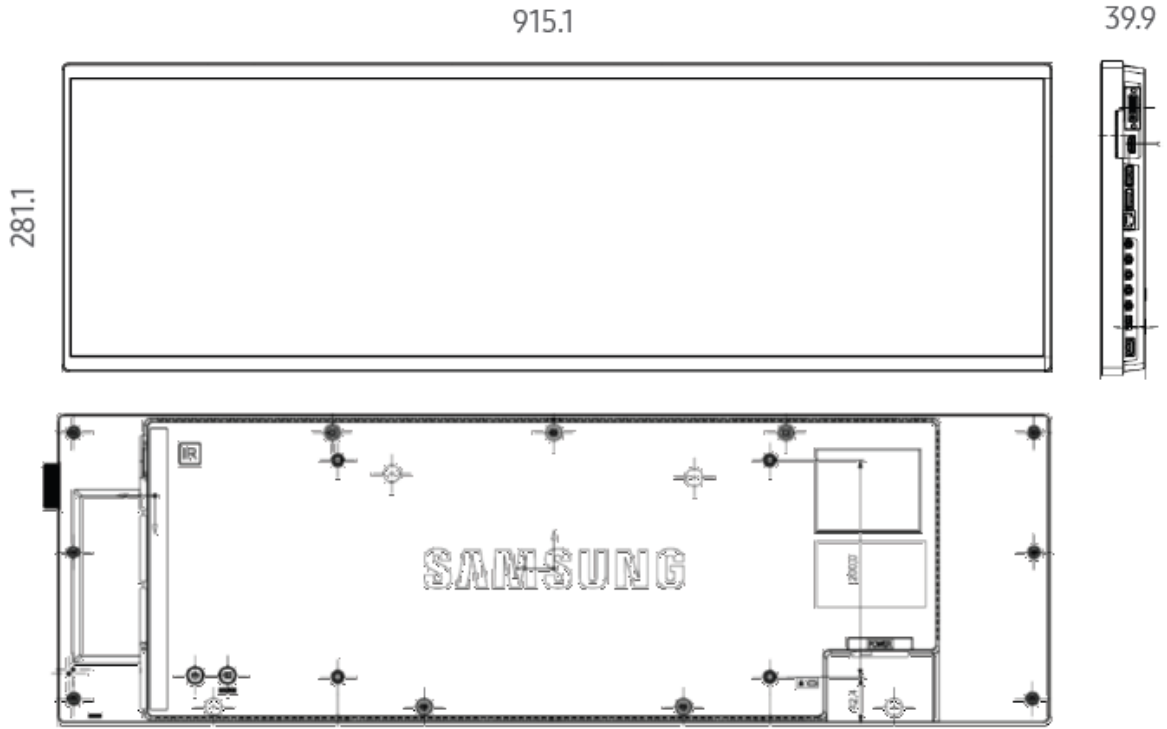

Samsung SMART Signage

Écran affichage stretch - 37"

SH37F

Taille disponible : 37"
Usage 24/7

Pour vos besoins d'affichage spécifiques

Design minimisant l'encombrement

Ratio de 16/4.5 pour utiliser des petits espaces : boutiques, escalators, gares, aéroports...

Bords et design ultrafins

Lecteur média embarqué

SoC Quadcore avec lecteur MagicInfo S3

Forte luminosité

Dalle Mate

Certifié : Chocs et Vibrations (IEC 61373)

SAMSUNG

Écran affichage stretch - 37"

Écran affichage stretch - 37"

DESSINS TECHNIQUES

VISUELS

SAMSUNG

Écran affichage stretch - 37"

DESSINS TECHNIQUES

Tous droits réservés. Toute réimpression ou utilisation non autorisée sans la permission écrite de la Samsung Electronics Co., Ltd. est formellement interdite.